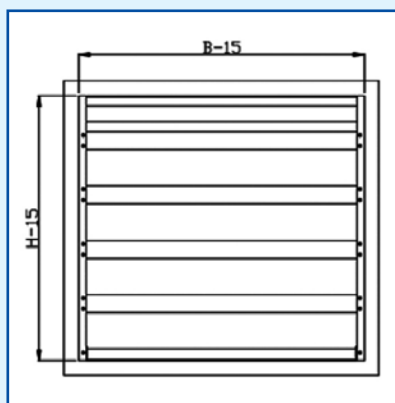

COSTRUZIONE

- SG 631: telaio e alette orizzontali tipo parapioggia in lamiera di acciaio zincato, flangia 40 mm.
- AG 631: telaio e alette orizzontali tipo parapioggia in lamiera d'alluminio, flangia 40 mm.
- SU 631: telaio e alette orizzontali tipo parapioggia in lamiera di acciaio zincato.
- AU 631: telaio e alette orizzontali tipo parapioggia in lamiera d'alluminio.
- Distanza tra le alette 150 mm.
- Settori acustici composti da un cuscinetto isolante, inerte, non combustibile, non igroscopico e anti-insetto, protetto da una lamiera perforata che permette di sopportare velocità fino a 20 m/sec.
- Parte interna dotata di una rete di protezione anti-volatili con maglie quadrate di 12 x 12 mm, sp. 1,2 mm in acciaio zincato.

INGOMBRO

Dimensionale SG/AG 631

Dimensionale SU/AU 632

Assemblaggio di più unità affiancate o ad angolo retto, previo studio.

Le velocità sono calcolate utilizzando la formula:

$$V \text{ [m/s]} = \frac{Q \text{ [m}^3\text{/h]}}{3600 \times B \times [H-270] \text{ [m}^2\text{]}}$$