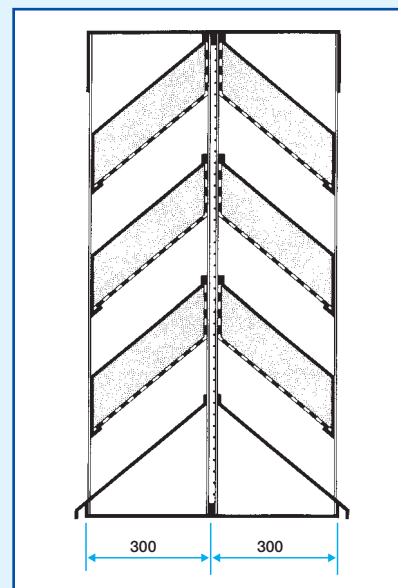

Griglie rettangolari acustiche

Serie AG-AU 631/632 - SG-SU 631/632 - alluminio o acciaio

APPLICAZIONE

- Presa di aria nuova o espulsione per tutte le applicazioni di ventilazione e di condizionamento aria.
- Le alette sono costituite da una combinazione di alette parapioggia inclinate a 40° e di settori acustici.

COSTRUZIONE

- SG 631: telaio e alette orizzontali tipo parapioggia in lamiera di acciaio zincato, flangia 40 mm.
- AG 631: telaio e alette orizzontali tipo parapioggia in lamiera d'alluminio, flangia 40 mm.
- SU 631: telaio e alette orizzontali tipo parapioggia in lamiera di acciaio zincato.
- AU 631: telaio e alette orizzontali tipo parapioggia in lamiera d'alluminio.
- Distanza tra le alette 150 mm.
- Settori acustici composti da un cuscinetto isolante, inerte, non combustibile, non igroscopico e anti-insetto, protetto da una lamiera perforata che permette di sopportare velocità fino a 20 m/sec.
- Parte interna dotata di una rete di protezione anti-volatili con maglie quadrate di 12 x 12 mm, sp. 1,2 mm in acciaio zincato.

INGOMBRO

Dimensionale SG/AG 631

Dimensionale SU/AU 632

Assemblaggio di più unità affiancate o ad angolo retto, previo studio.

Le velocità sono calcolate utilizzando la formula:

$$V \text{ [m/s]} = \frac{Q \text{ [m}^3\text{/h]}}{3600 \times B \times [H-270] \text{ [m}^2\text{]}}$$