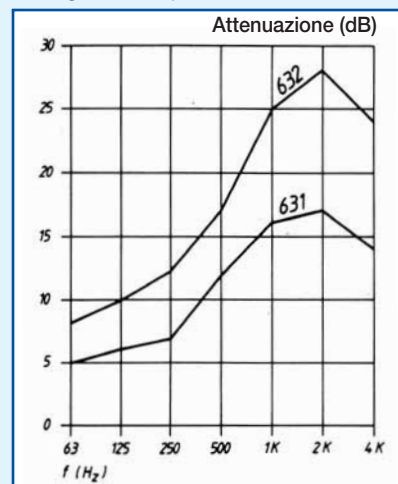

INGOMBRO

Dimensionale SG/AG 631

Dimensionale SU/AU 632

Assemblaggio di più unità affiancate o ad angolo retto, previo studio.

Le velocità sono calcolate utilizzando la formula:

$$V \text{ [m/s]} = \frac{Q \text{ [m}^3\text{/h]}}{3600 \times B \times [H-270] \text{ [m}^2\text{]}}$$