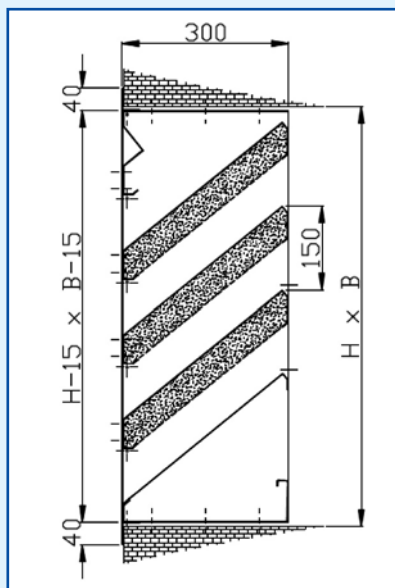

Griglie rettangolari acustiche

Serie AG-AU 631/632 - SG-SU 631/632 - alluminio o acciaio

APPLICAZIONE

- Presa di aria nuova o espulsione per tutte le applicazioni di ventilazione e di condizionamento aria.
- Le alette sono costituite da una combinazione di alette parapioggia inclinate a 40° e di settori acustici.

COSTRUZIONE

- SG 631: telaio e alette orizzontali tipo parapioggia in lamiera di acciaio zincato, flangia 40 mm.
- AG 631: telaio e alette orizzontali tipo parapioggia in lamiera d'alluminio, flangia 40 mm.
- SU 631: telaio e alette orizzontali tipo parapioggia in lamiera di acciaio zincato.
- AU 631: telaio e alette orizzontali tipo parapioggia in lamiera d'alluminio.
- Distanza tra le alette 150 mm.
- Settori acustici composti da un cuscinetto isolante, inerte, non combustibile, non igroscopico e anti-insetto, protetto da una lamiera perforata che permette di sopportare velocità fino a 20 m/sec.
- Parte interna dotata di una rete di protezione anti-volatili con maglie quadrate di 12 x 12 mm, sp. 1,2 mm in acciaio zincato.

INGOMBRO

Dimensionale SG/AG 631

Dimensionale SU/AU 632

Assemblaggio di più unità affiancate o ad angolo retto, previo studio.

Le velocità sono calcolate utilizzando la formula:

$$V \text{ [m/s]} = \frac{Q \text{ [m}^3\text{/h]}}{3600 \times B \times [H-270] \text{ [m}^2\text{]}}$$