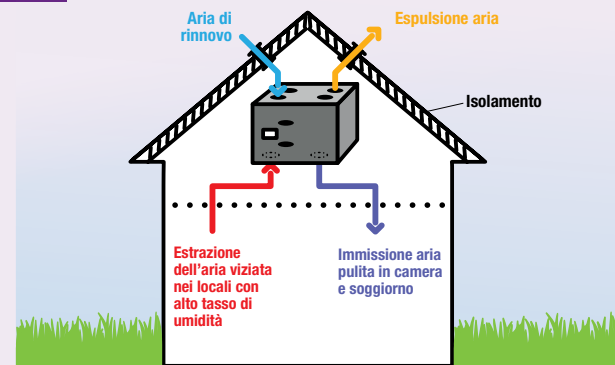

Versatile

Dee Fly Cube 550 grazie alle numerose tipologie di configurazione, si può collocare in ogni ambiente della tua casa.

Aria pura

Dee Fly Cube 550 garantisce aria pulita all'interno dell'abitazione. Grazie al sistema di filtrazione dell'aria esterna (filtri G4, F7 o F9) e alla funzione di rilevazione di CO₂, che regola automaticamente la velocità dell'aria.

Silenzioso

Dee Fly Cube 550 garantisce il silenzio più assoluto grazie all'isolamento con schiuma poliuretana di spessore di 25mm.

Facile da installare

Dee Fly Cube 550 è dotato di barra di fissaggio a muro e accesso ai filtri attraverso sportelli frontali facilmente accessibili.

Connesso

Il touchpad digitale di Dee Fly Cube 550 permette di configurare e programmare la ventilazione secondo il tuo stile di vita.

DEE FLY CUBE 550: FUNZIONAMENTO

FILTRAZIONE DELL'ARIA DI RINNOVO

POLVERE

ZANZARE
INSETTI

POLLINI

FUMO

INSTALLAZIONE

Sistema versatile per ogni ambiente della tua casa

INSTALLAZIONE A PARETE

INSTALLAZIONE NEL SOTTOTETTO

TOUCHPAD DIGITALE