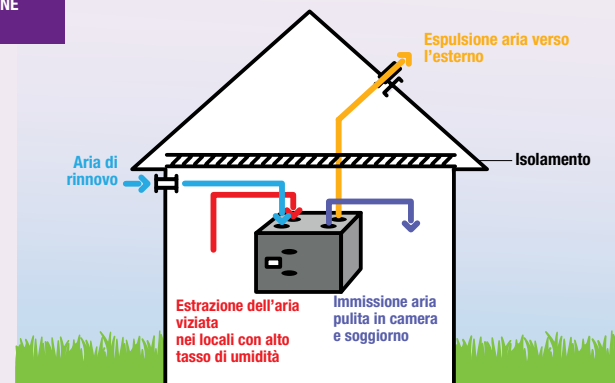

Versatile

Dee Fly Cube 550 grazie alle numerose tipologie di configurazione, si può collocare in ogni ambiente della tua casa.

Aria pura

Dee Fly Cube 550 garantisce aria pulita all'interno dell'abitazione. Grazie al sistema di filtrazione dell'aria esterna (filtri G4, F7 o F9) e alla funzione di rilevazione di CO₂, che regola automaticamente la velocità dell'aria.

Silenzioso

Dee Fly Cube 550 garantisce il silenzio più assoluto grazie all'isolamento con schiuma poliuretana di spessore di 25mm.

Facile da installare

Dee Fly Cube 550 è dotato di barra di fissaggio a muro e accesso ai filtri attraverso sportelli frontali facilmente accessibili.

Connesso

Il touchpad digitale di Dee Fly Cube 550 permette di configurare e programmare la ventilazione secondo il tuo stile di vita.

DEE FLY CUBE 550: FUNZIONAMENTO

FILTRAZIONE DELL'ARIA DI RINNOVO

POLVERE

ZANZARE
INSETTI

POLLINI

FUMO

INSTALLAZIONE

Sistema versatile per ogni ambiente della tua casa

INSTALLAZIONE A PARETE

INSTALLAZIONE NEL SOTTOTETTO

TOUCHPAD DIGITALE